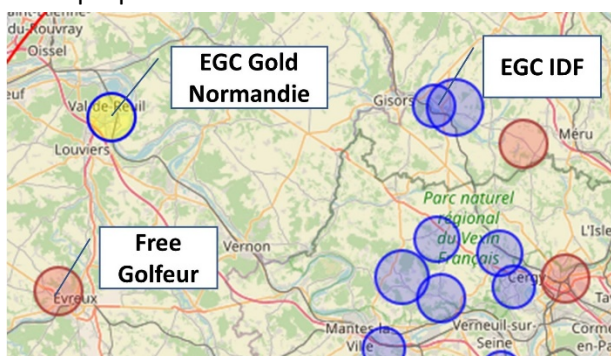

permettant par la suite de lancer l'application, en WIFI ou 4G, en cliquant le marque-page ou l'icône.

II. Utilisation

- a. Sur tous les appareils, passer en mode plein écran, en utilisant le bouton plein écran situé dans les contrôles de zoom, en bas gauche

Pour les mobiles, tablettes ou smartphones, visualiser de préférence en mode « paysage ». Les contrôles de zoom permettent d'élargir et/ou réduire. Avec une souris utiliser également la roulette pour scroller.

- b. Les golfs sont classés en trois catégories, selon l'offre d'EGC : EGC (bleu), EGC Gold(bleu/jaune), Free Golf(rouge). Pour les golfs notés par les membre EGC, le diamètre du cercle est proportionnel à la note EGC.

- c. Cliquer sur le cercle d'un golf, par exemple le Golf National. Il apparaît un cartouche avec les informations principales :

Golf De Rochefort
Golf indépendant
Formule: EGC IdF
1 x 18
Rochefort (SM125)
Note EGC 4.2 / 5