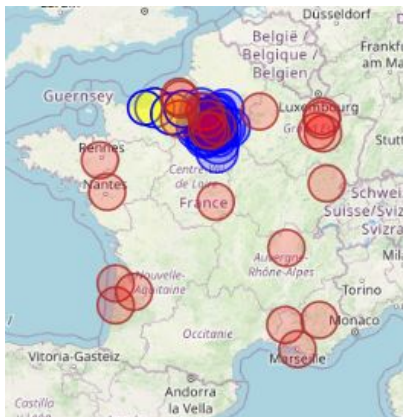

Golfs_EGC

I. Installation

- a. Cliquer sur le lien fourni

http://imaginedemain.fr/Golf/Golfs_EGC_Source_PGarnier.html

- b. Enregistrer le lien

- i. Sur ordinateur, enregistrer le lien dans les marque-pages et/ou favoris
- ii. Sur tablette ou mobile, enregistrer un signet sur l'écran d'accueil. L'icône de l'application Golfs_EGC apparaît

permettant par la suite de lancer l'application, en WIFI ou 4G, en cliquant le marque-page ou l'icône.

II. Utilisation

- a. Sur tous les appareils, passer en mode plein écran, en utilisant le bouton plein écran situé dans les contrôles de zoom, en bas gauche

Pour les mobiles, tablettes ou smartphones, visualiser de préférence en mode « paysage ». Les contrôles de zoom permettent d'élargir et/ou réduire. Avec une souris utiliser également la roulette pour scroller.

III. Mesure des distances

- a. Le grand cercle rouge est centré sur la préfecture de Versailles. Son rayon est de 100 km exactement.
- b. Pour mesurer exactement la distance à vol d'oiseau entre votre domicile et un golf, utiliser la jauge de distance. Placer deux points et valider. Lire la distance dans le cartouche.