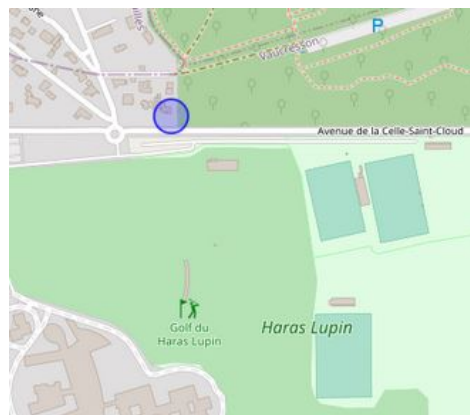

- b. Les golfs sont classés en trois catégories, selon l'offre d'EGC : EGC (bleu), EGC Gold(bleu/jaune), Free Golf(rouge). Pour les golfs notés par les membre EGC, le diamètre du cercle est proportionnel à la note EGC.

- c. Cliquer sur le cercle d'un golf, par exemple le Golf National. Il apparaît un cartouche avec les informations principales :

Golf De Rochefort
Golf indépendant
Formule: EGC IdF
1 x 18
Rochefort (SM125)
Note EGC 4.2 / 5

Tel +01 30 41 31 81

1 Route de la Bête, 78730 Rochefort-en-Yvelines

[Appeler l'accueil](#)
[Envoyer un email](#)
[Accéder au site Web](#)

- GF pour Green-Fee éventuel (!)
- SM pour Slope Messieurs

- d. Sur un smartphone on peut :
2. Cliquer sur « [Appeler l'accueil du golf](#) », pour appeler automatiquement le golf. C'est hyper-pratique.