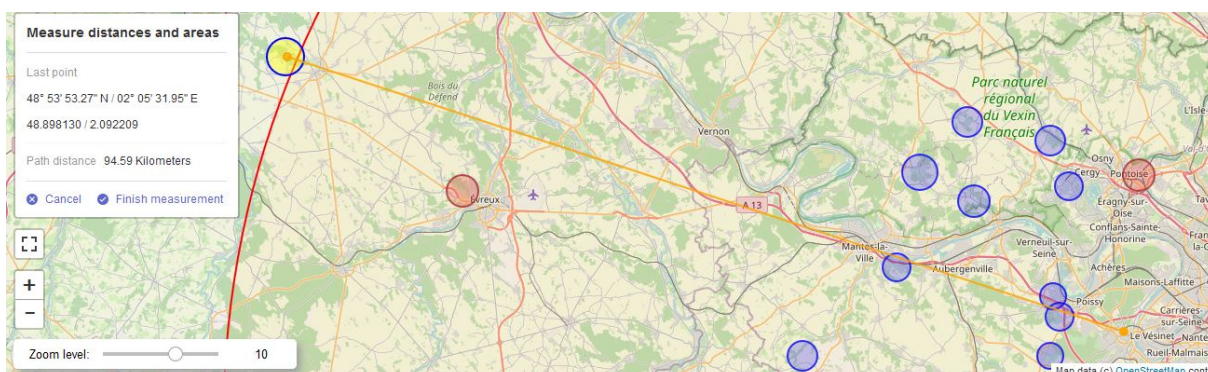

- c. Cliquer sur le cercle d'un golf, par exemple le Golf National. Il apparaît un cartouche avec les informations principales :

Golf De Rochefort
Golf indépendant
Formule: EGC IdF
1 x 18
Rochefort (SM125)
Note EGC 4.2 / 5

Tel +01 30 41 31 81

1 Route de la Bête, 78730 Rochefort-en-Yvelines

[Appeler l'accueil](#)
[Envoyer un email](#)
[Accéder au site Web](#)

- GF pour Green-Fee éventuel (!)
- SM pour Slope Messieurs

- d. Sur un smartphone on peut :
- Cliquer sur « [Appeler l'accueil du golf](#) », pour appeler automatiquement le golf. C'est hyper-pratique.

III. Mesure des distances

- a. Le grand cercle rouge est centré sur la préfecture de Versailles. Son rayon est de 100 km exactement.
- b. Pour mesurer exactement la distance à vol d'oiseau entre votre domicile et un golf, utiliser la jauge de distance. Placer deux points et valider. Lire la distance dans le cartouche.